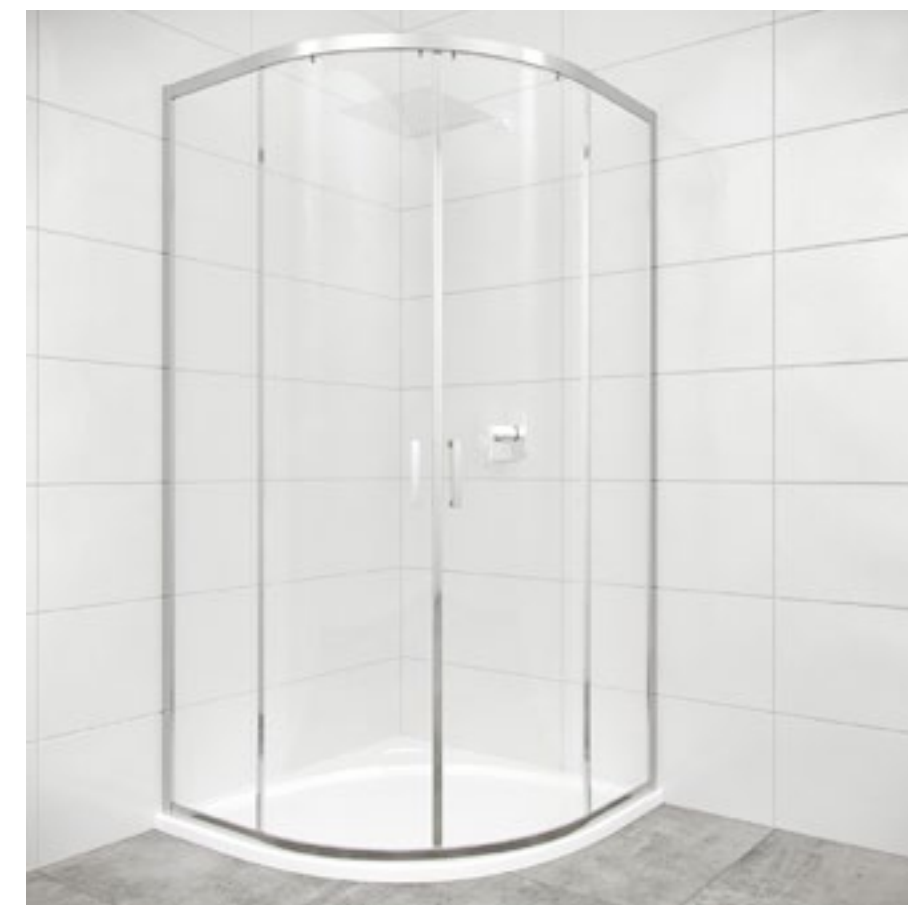

Dlažba Rako Extra
světle šedá 30x60 cm

WC závěsné SAT Brevis

Umyvadlová baterie
Optima Cube Way

Sprchový kout čtvert kruh 90x90 cm
SAT TEX

Koupelnová skříňka s dvojumyvadlem
Naturel Cube Way 120x40 cm

Sprchový systém SAT
s poličkou

Radiátor elektrický Thermal Trend KE
96x45 cm

Výpust k umyvadlu SAT

Zrcadlo s LED osvětlením Naturel
Iluxit 60x70 cm

Okna Salamander gE 76 ADc

Vstupní dveře ECO68 M07 900x2070
Zlatý Dub

Zásuvka 230 V dvojnásobná
kompletní ABB