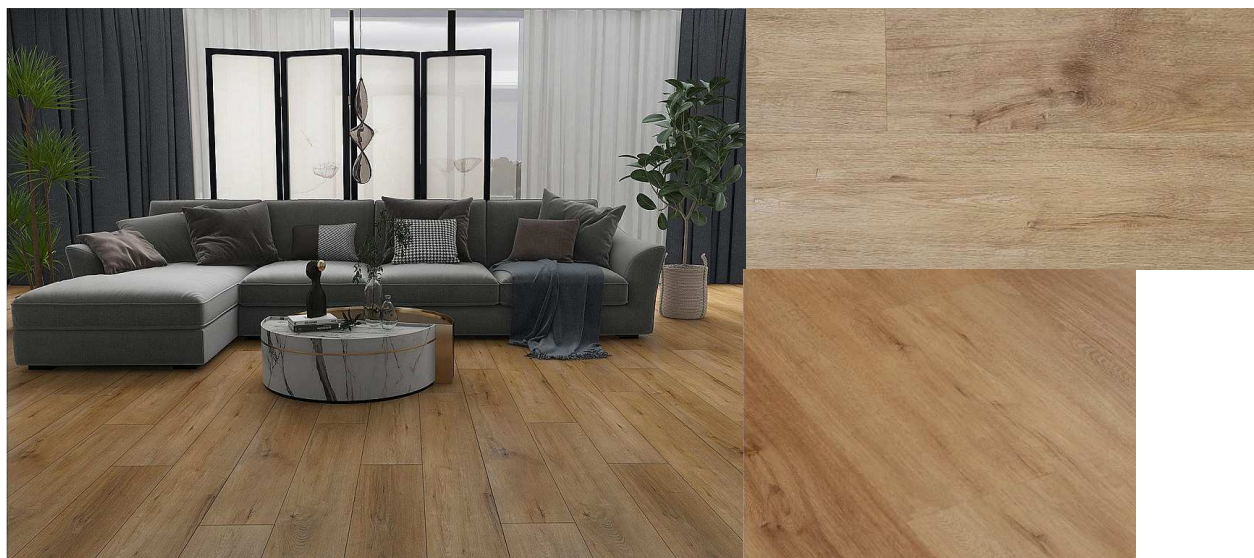

PODLAHY – VINYLOVÁ PODLAHA

NEMO FLOOR Dub natur L-N470-08 - vinylová podlaha zámková rigidní SPC